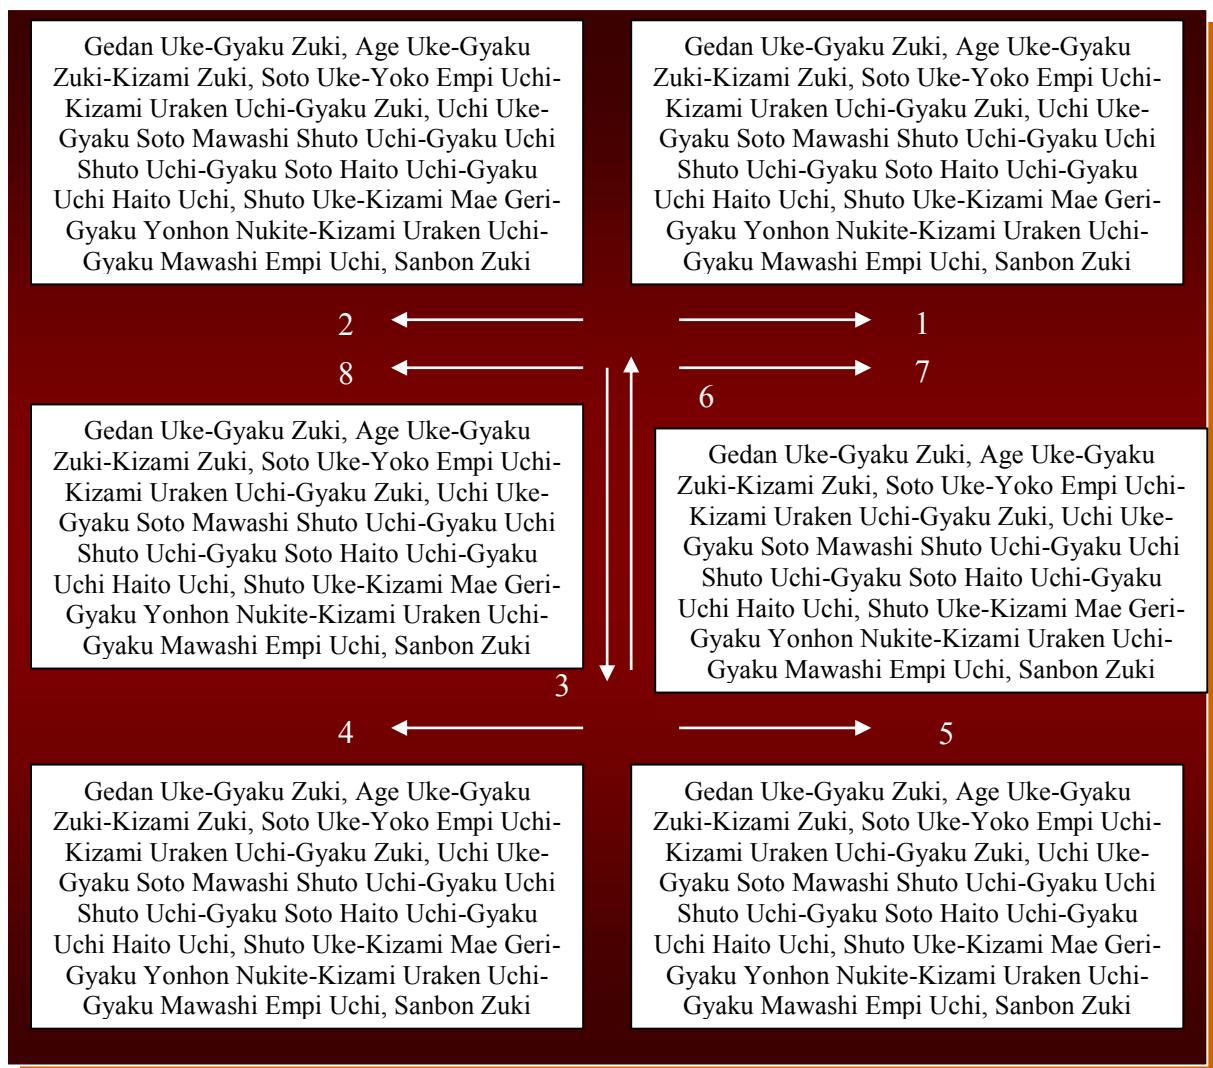

Prüfungsprogramm KLVMV  
Stand 15.11.2016

# Prüfungsinhalte 1. Kyu

- 1.) Kihon Kata 1.Kyu
- 2.) Shiho Gyaku Zuki, Shiho Uraken Uchi, Shiho Empi Uchi & Goho Geri (1 x li/re)
- 3.) Kata – Bassai Dai & Kanku Dai
- 4.) Goshin Kumite Bassai Dai & Kanku Dai
- 5.) Technik 1 – 23 der Kumite Kata Azato

## Uke Kata 1.Kyu