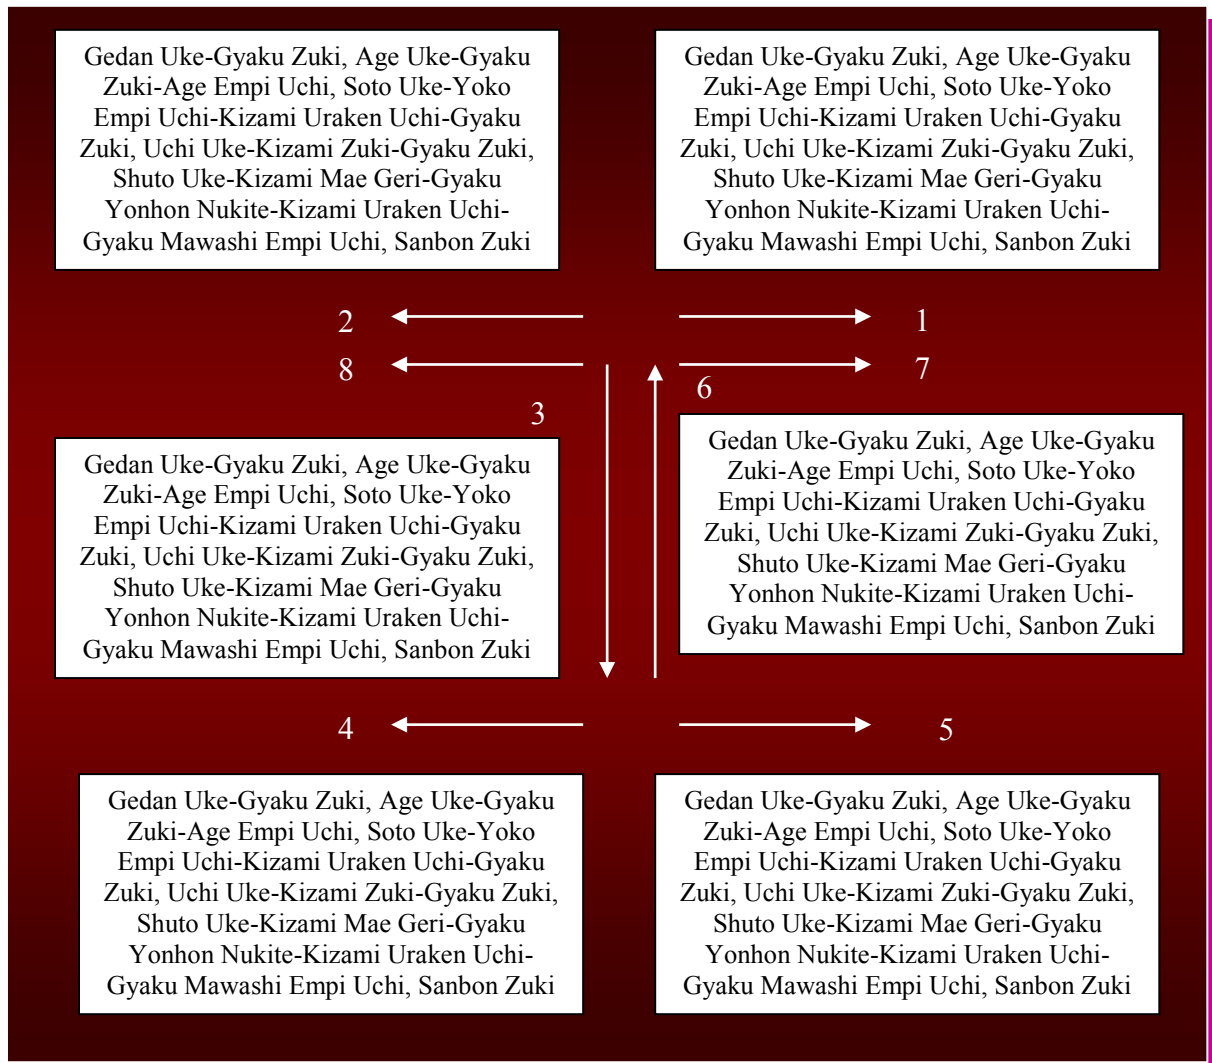

Prüfungsprogramm KLVMV
Stand 15.11.2016

Prüfungsinhalte 3. Kyu

- 1.) Kihon Kata 3.Kyu
- 2.) Shiho Gyaku Zuki, Shiho Uraken Uchi, Shiho Empi Uchi & Goho Geri (1 x li/re)
- 3.) Kata – Tekki Shodan
- 4.) Goshin Kumite Tekki Shodan
- 5.) Goshin Kumite Heian 1 – 5
- 6.) Technik 1 – 23 der Kumite Kata Azato

Uke Kata 3.Kyu

Beide Kata (Uke & Geri) werden hintereinander ausgeführt, dabei geht der Ausführende nicht nach der ersten kata in Shizentei, sondern beginnt direkt nach der letzten Technik mit der Geri Kata.

**Prüfungsprogramm KLVMV
Stand 15.11.2016**

Geru Kata 3. Kyu