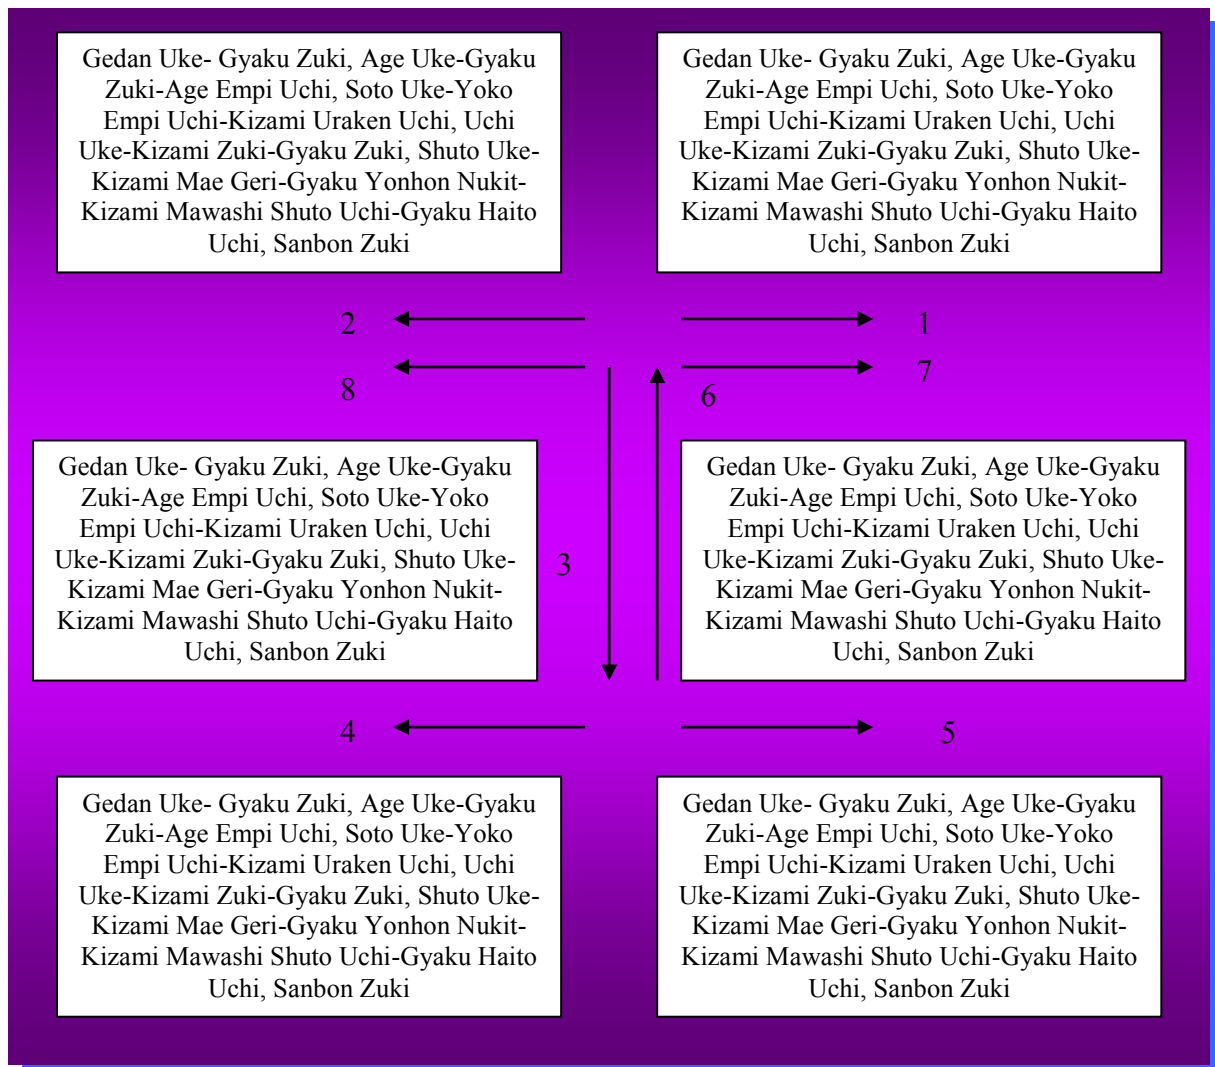

Prüfungsprogramm KLVMV

Stand 15.11.2016

Prüfungsinhalte 4. Kyu

- 1.) Kihon Kata 4.Kyu
- 2.) Shiho Gyaku Zuki, Shiho Uraken Uchi & Shiho Empi Uchi (1 x links und rechts)
- 3.) Kata – Heian Godan
- 4.) Goshin Kumite Heian Godan
- 5.) Technik 1 – 20 der Kumite Kata Azato

Uke Kata 4.Kyu

Beide Kata (Uke & Geri) werden hintereinander ausgeführt, dabei geht der Ausführende nicht nach der ersten kata in Shizentei, sondern beginnt direkt nach der letzten Technik mit der Geri Kata.

Prüfungsprogramm KLVMV
Stand 15.11.2016

Geru Kata 4. Kyu