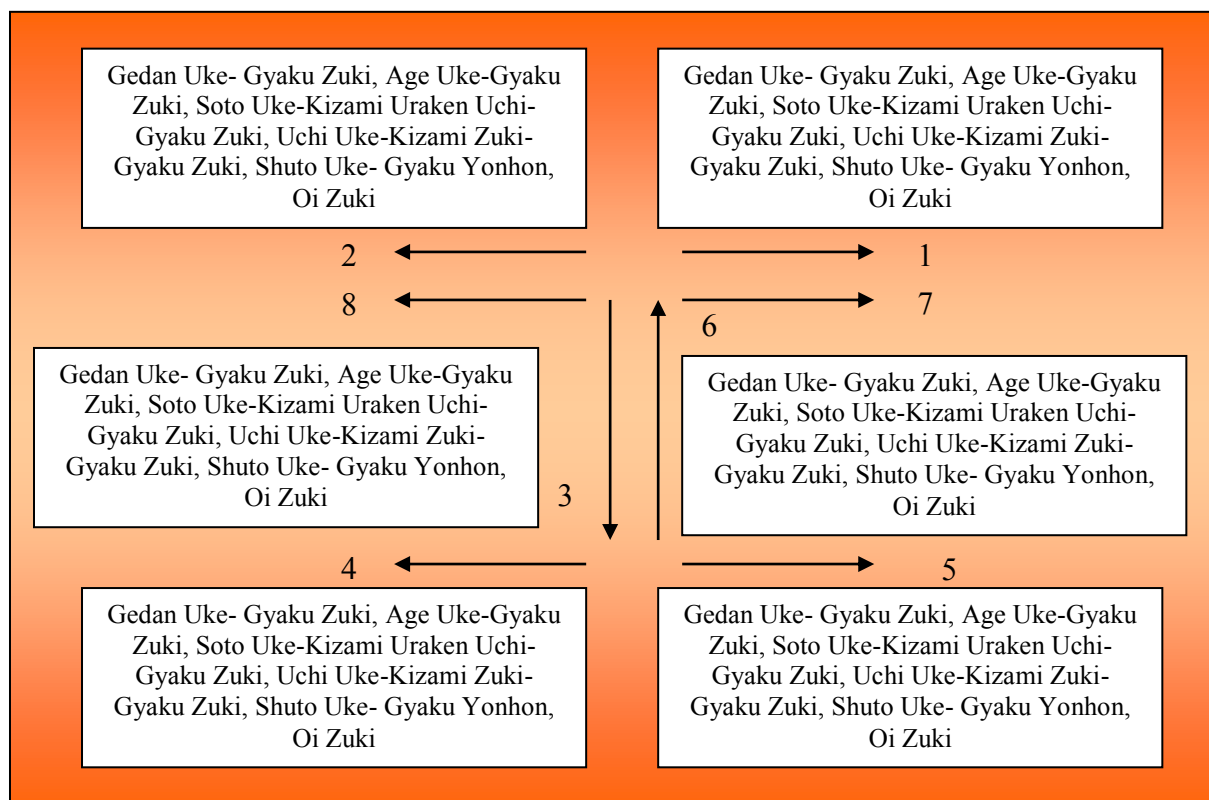

Prüfungsinhalte 7. Kyu

- 1.) Rollen – vor und zurück mit linker und rechter Seite
- 2.) Kihon Kata 7.Kyu
- 3.) Shiho Gyaku Zuki (1 x links und rechts)
- 4.) Kata – Heian Nidan
- 5.) Technik 1 – 8 der Kumite Kata Azato

Uke Kata 7.Kyu

Beide Kata (Uke & Geri) werden hintereinander ausgeführt, dabei geht der Ausführende nicht nach der ersten kata in Shizentei, sondern beginnt direkt nach der letzten Technik mit der Geri Kata.

**Prüfungsprogramm KLVMV
Stand 15.11.2016**

Geru Kata 7 Kyu